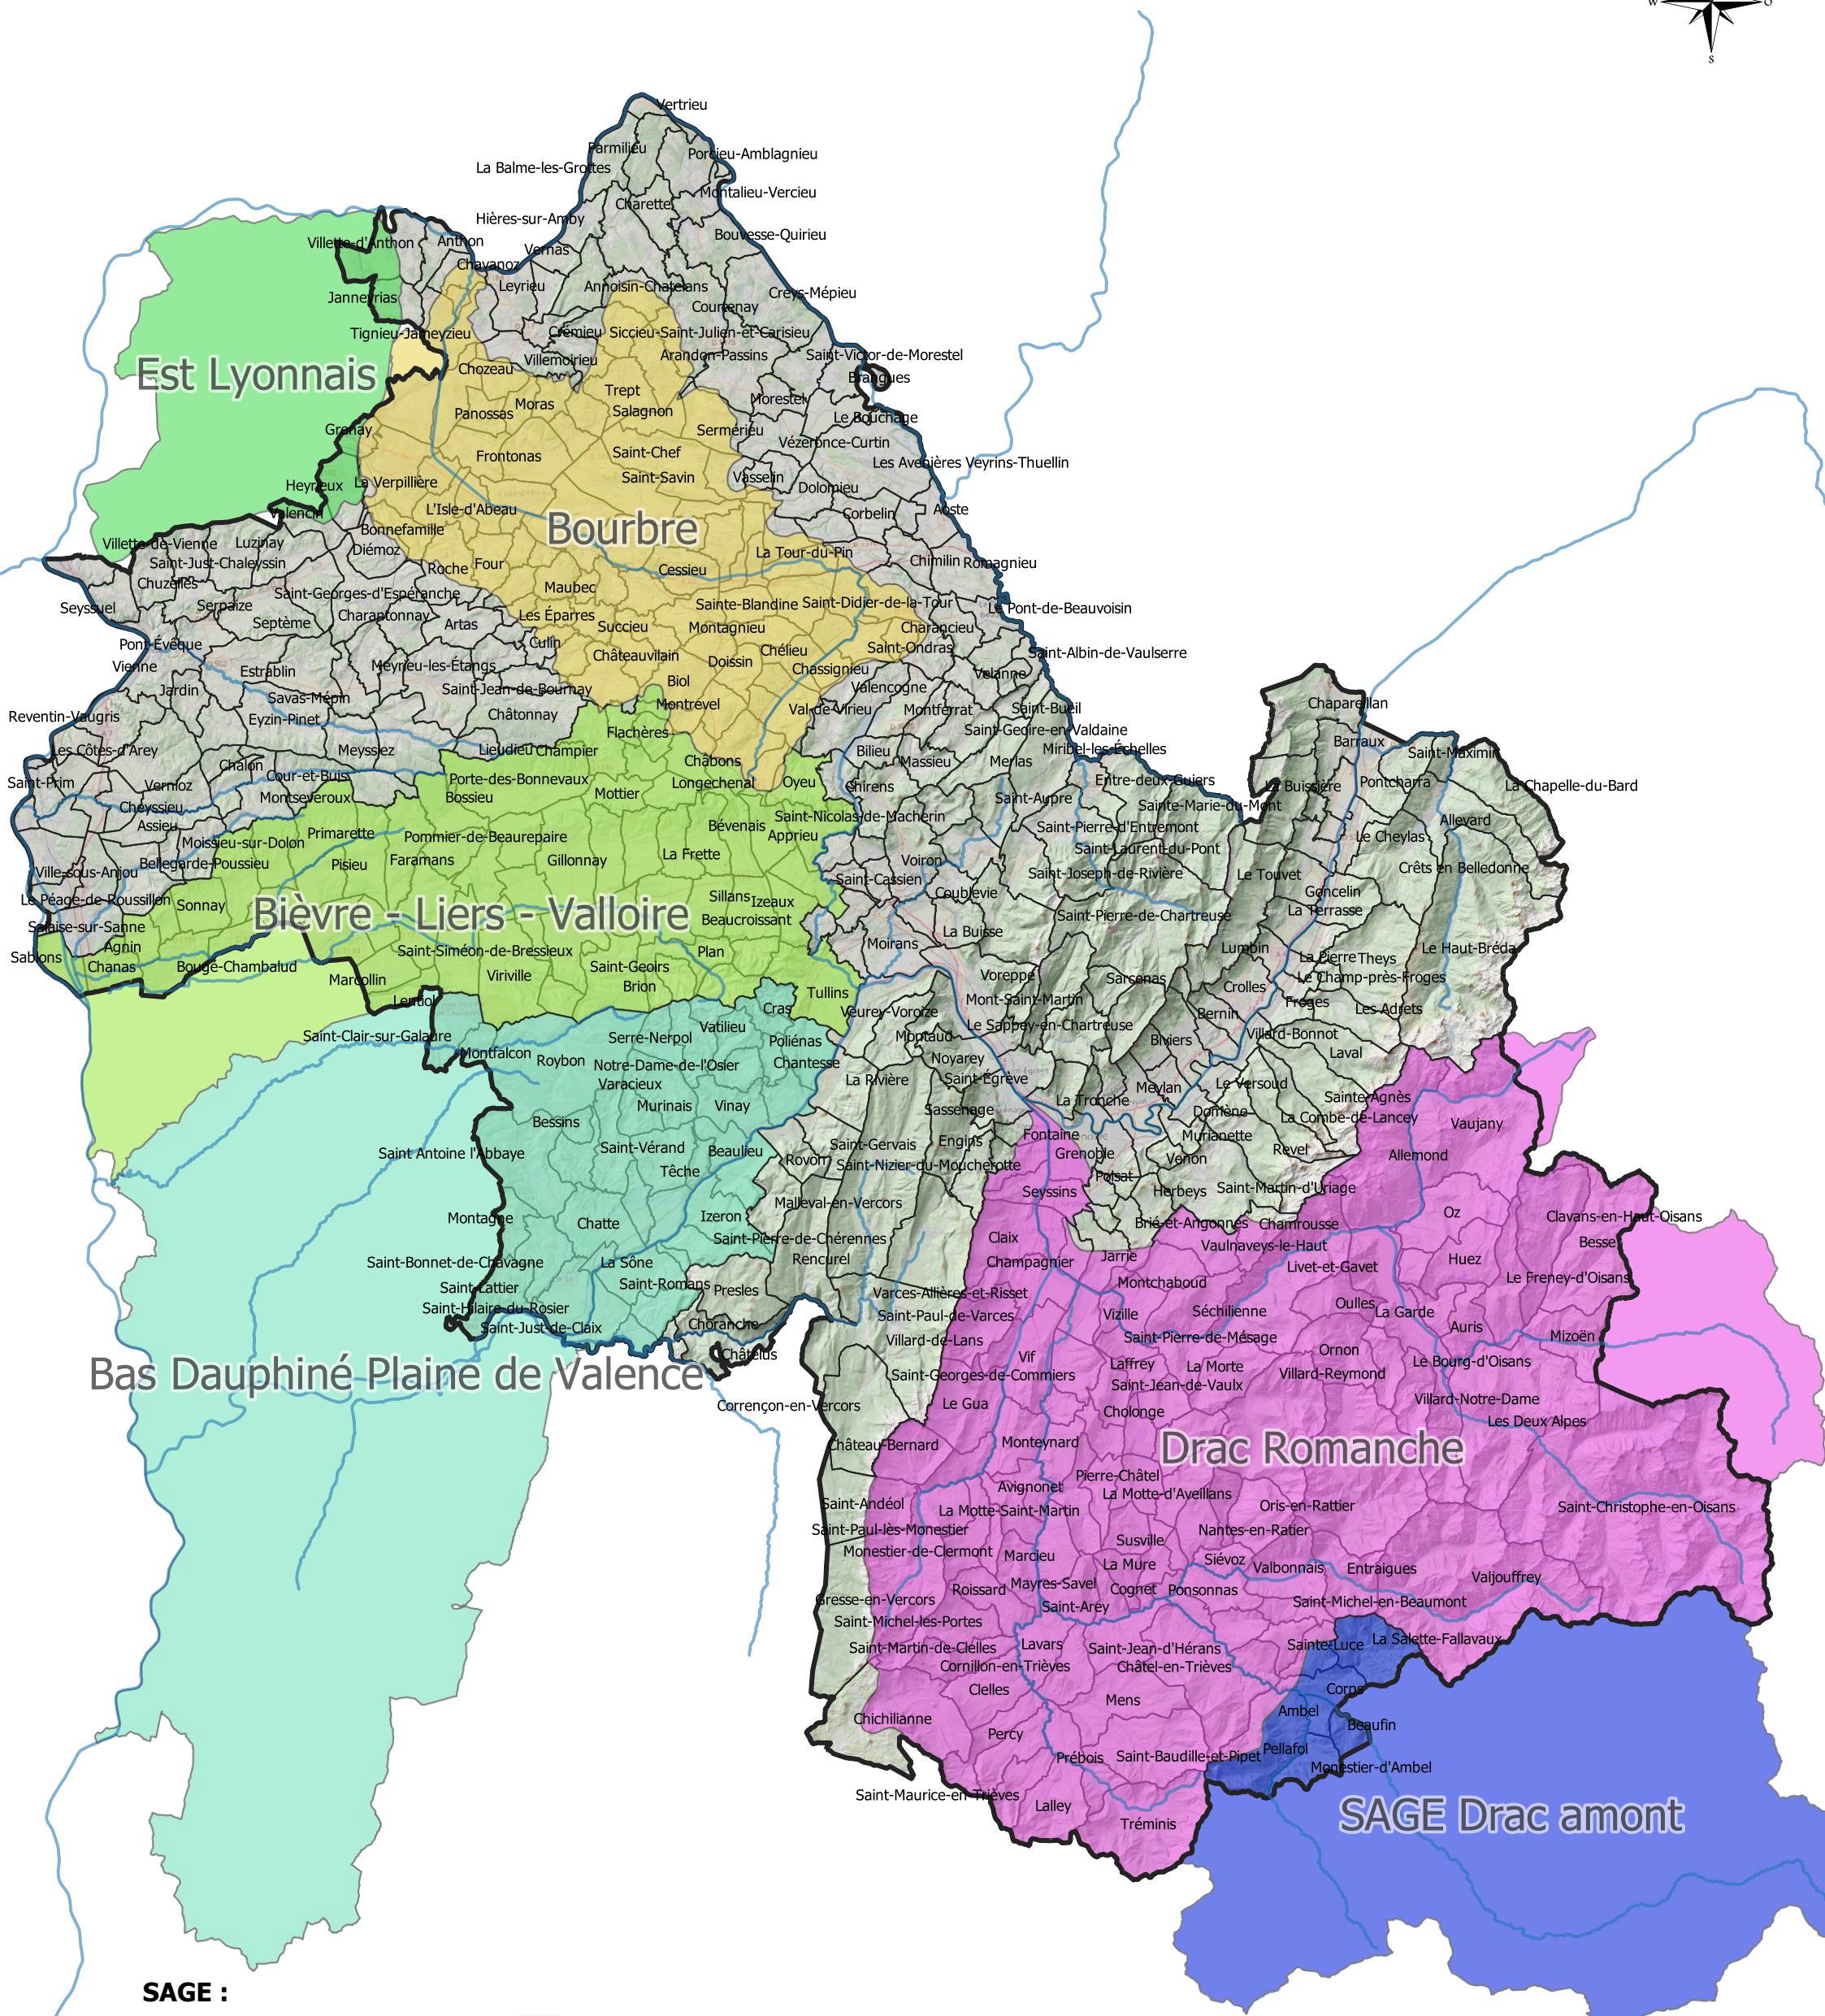

La carte des SAGE du département de l'isère

SAGE :

- Bas Dauphiné Plaine de Valence
- Bièvre - Liers - Valloire
- Bourbre
- Drac Romanche
- Drôme
- Durance
- Est Lyonnais
- SAGE Drac amont

0 10 20 km