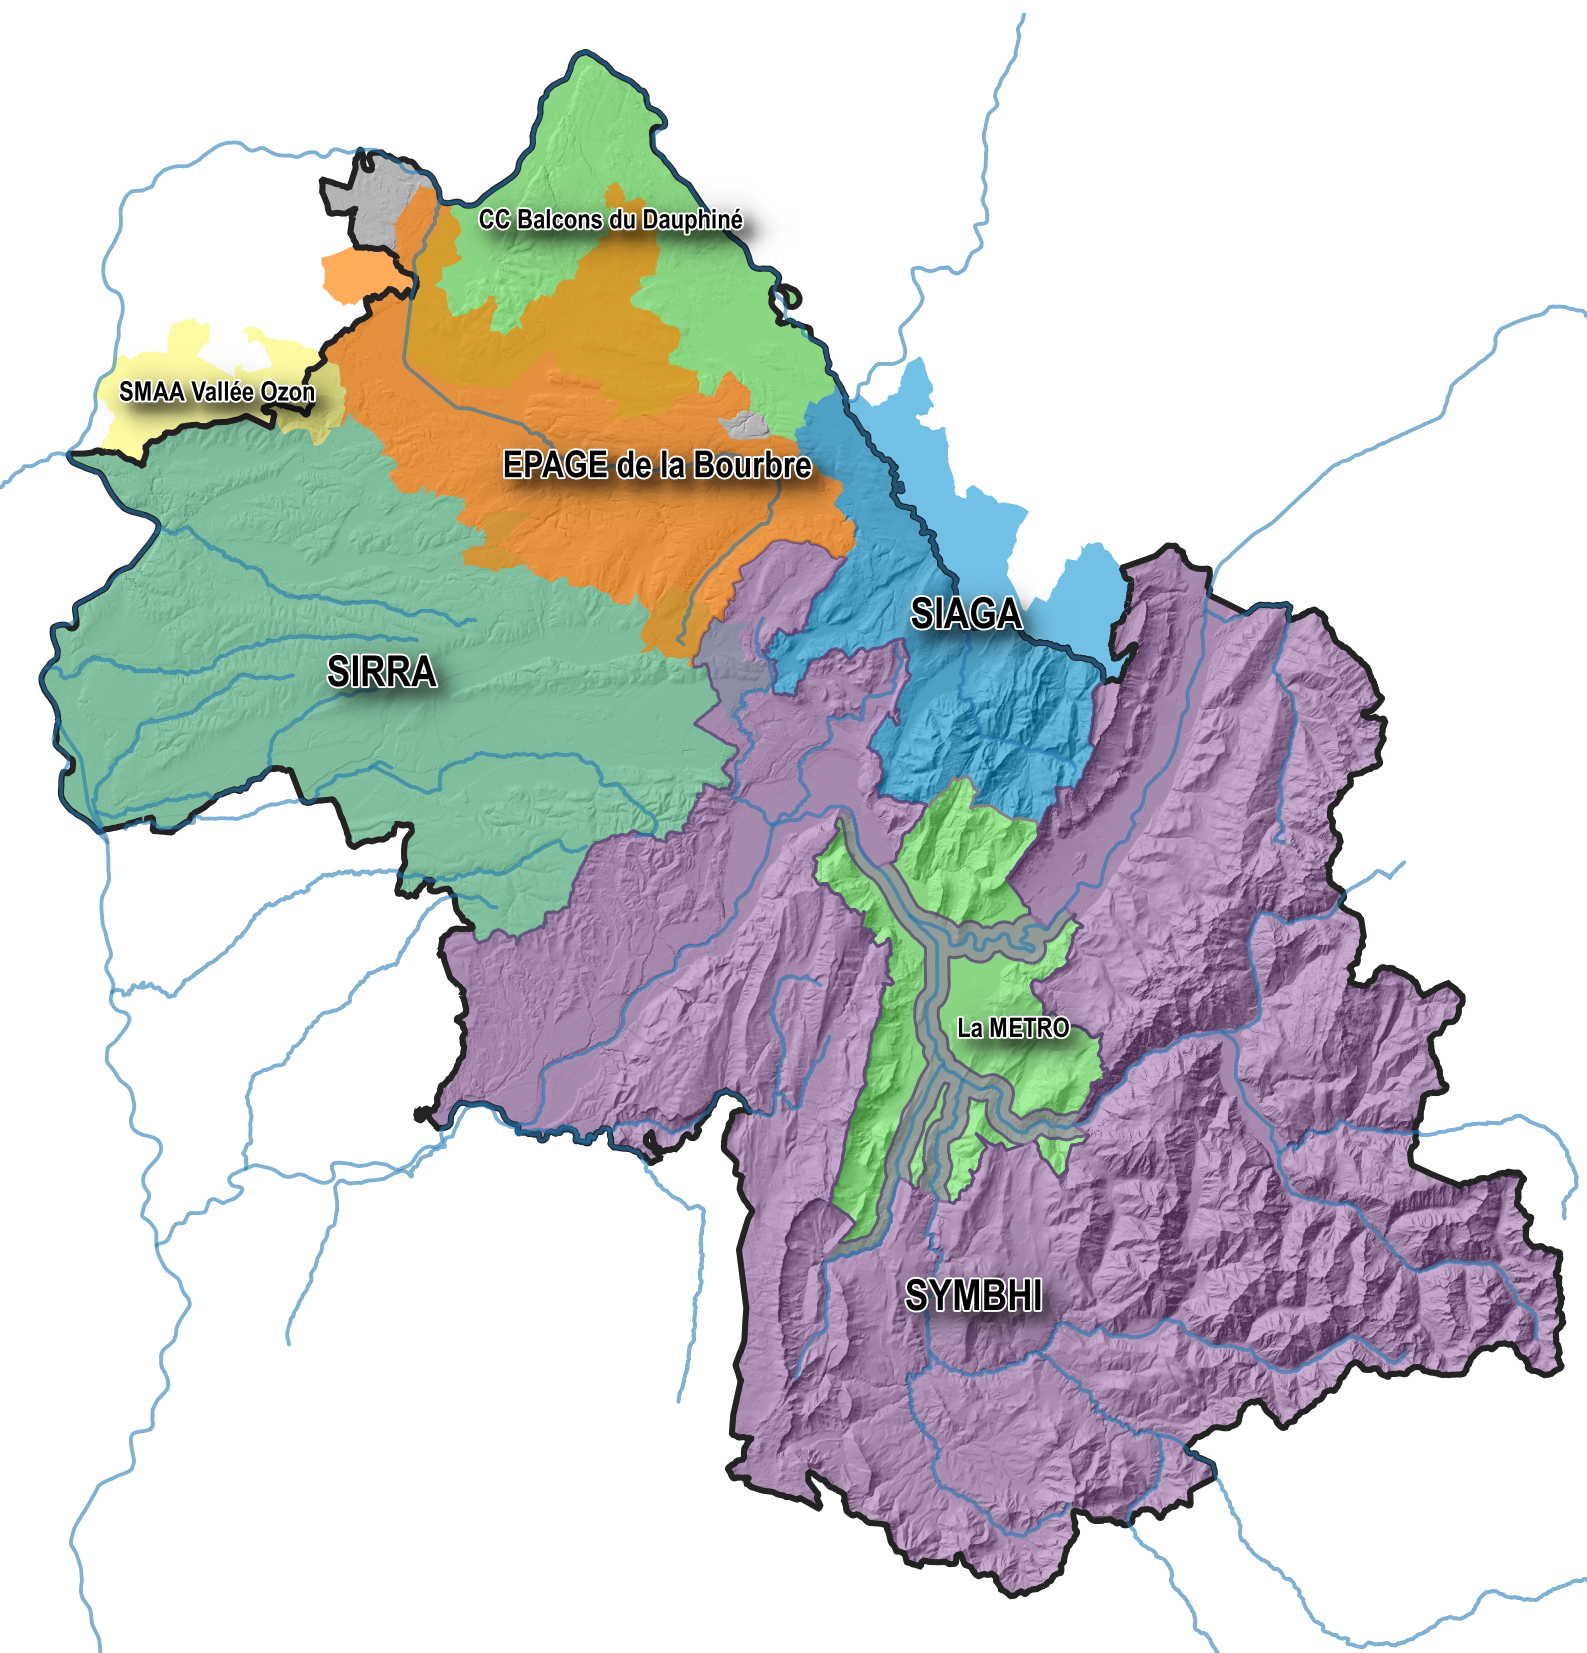

# La compétence GEMAPI en Isère

## Les structures gestionnaires des rivières en 2021

SIAGA	Syndicat Interdépartemental d'aménagement du Guiers et de ses affluents
SIRRA	Syndicat Isérois des Rivières du Rhône Aval
SYMBHI	Syndicat Mixte des Bassins Hydrauliques de l'Isère